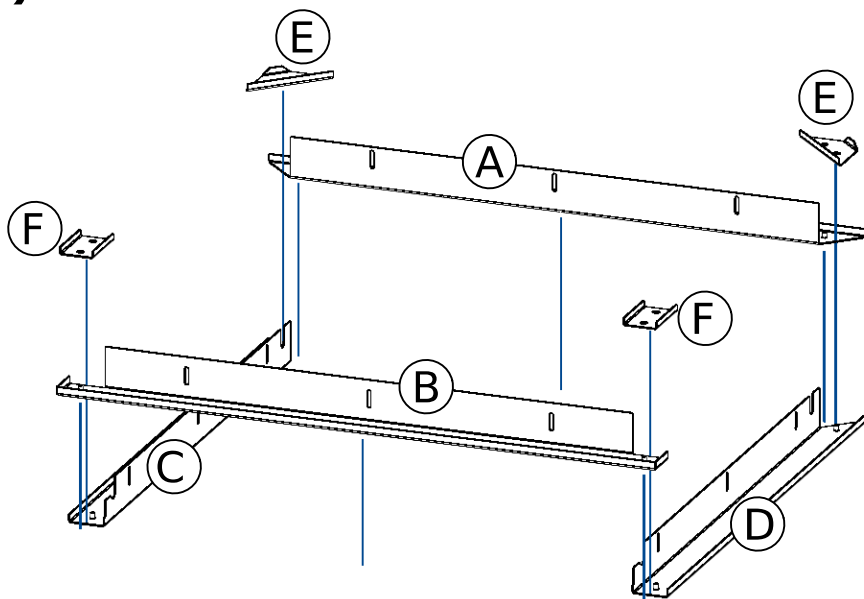

# ΚΟΡΝΙΖΑ (προφίλ 4 ή 6 cm) FRAME (profil 4 or 6 cm)

- Ⓐ Κορνίζα-πάνω τμήμα  
Frame-top side
- Ⓑ Κορνίζα-κάτω τμήμα  
Frame-bottom side
- Ⓒ Κορνίζα-δεξί πλαϊνό  
Frame-right side
- Ⓓ Κορνίζα-αριστερό πλαϊνό  
Frame-left side
- Ⓔ Νεύρο-πάνω  
Upper metal plate
- Ⓕ Νεύρο-κάτω  
Lower metal plate

# ΚΟΡΝΙΖΑ (προφίλ 8 ή 10 cm) FRAME (profil 8 or 10 cm)

- Ⓐ Κορνίζα-πάνω τμήμα  
Frame-top side
- Ⓑ Κορνίζα-κάτω τμήμα  
Frame-bottom side
- Ⓒ Κορνίζα-δεξι πλευρό  
Frame-right side
- Ⓓ Κορνίζα-αριστερό πλευρό  
Frame-left side
- Ⓔ Νεύρο-πάνω-εξωτερική γωνία  
Upper metal plate-external corner
- Ⓕ Νεύρο-πάνω-εσωτερική γωνία  
Upper metal plate-internal corner
- Ⓖ Νεύρο-κάτω  
Lower metal plate