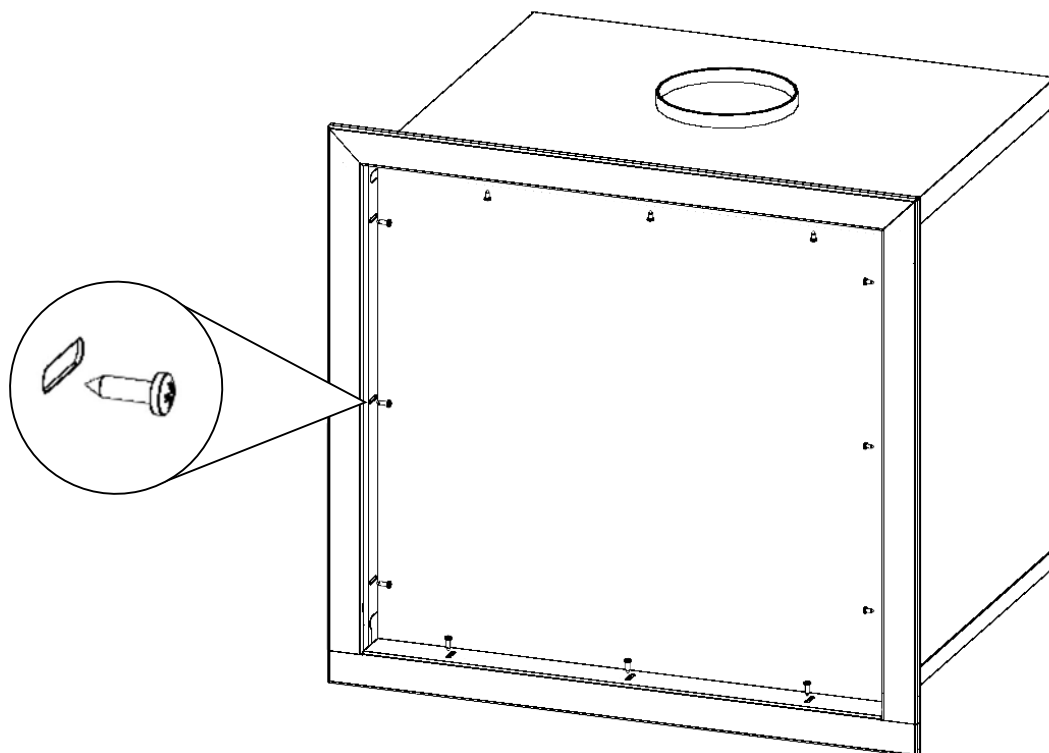

# ΚΟΡΝΙΖΑ (προφίλ 4 ή 6 cm) FRAME (profil 4 or 6 cm)

- Ⓐ Κορνίζα-πάνω τμήμα  
Frame-top side
- Ⓑ Κορνίζα-κάτω τμήμα  
Frame-bottom side
- Ⓒ Κορνίζα-δεξί πλαϊνό  
Frame-right side
- Ⓓ Κορνίζα-αριστερό πλαϊνό  
Frame-left side
- Ⓔ Νεύρο-πάνω  
Upper metal plate
- Ⓕ Νεύρο-κάτω  
Lower metal plate

# ΚΟΡΝΙΖΑ (προφίλ 8 ή 10 cm) FRAME (profil 8 or 10 cm)

- Ⓐ Κορνίζα-πάνω τμήμα  
Frame-top side
- Ⓑ Κορνίζα-κάτω τμήμα  
Frame-bottom side
- Ⓒ Κορνίζα-δεξι πλευρό  
Frame-right side
- Ⓓ Κορνίζα-αριστερό πλευρό  
Frame-left side
- Ⓔ Νεύρο-πάνω-εξωτερική γωνία  
Upper metal plate-external corner
- Ⓕ Νεύρο-πάνω-εσωτερική γωνία  
Upper metal plate-internal corner
- Ⓖ Νεύρο-κάτω  
Lower metal plate